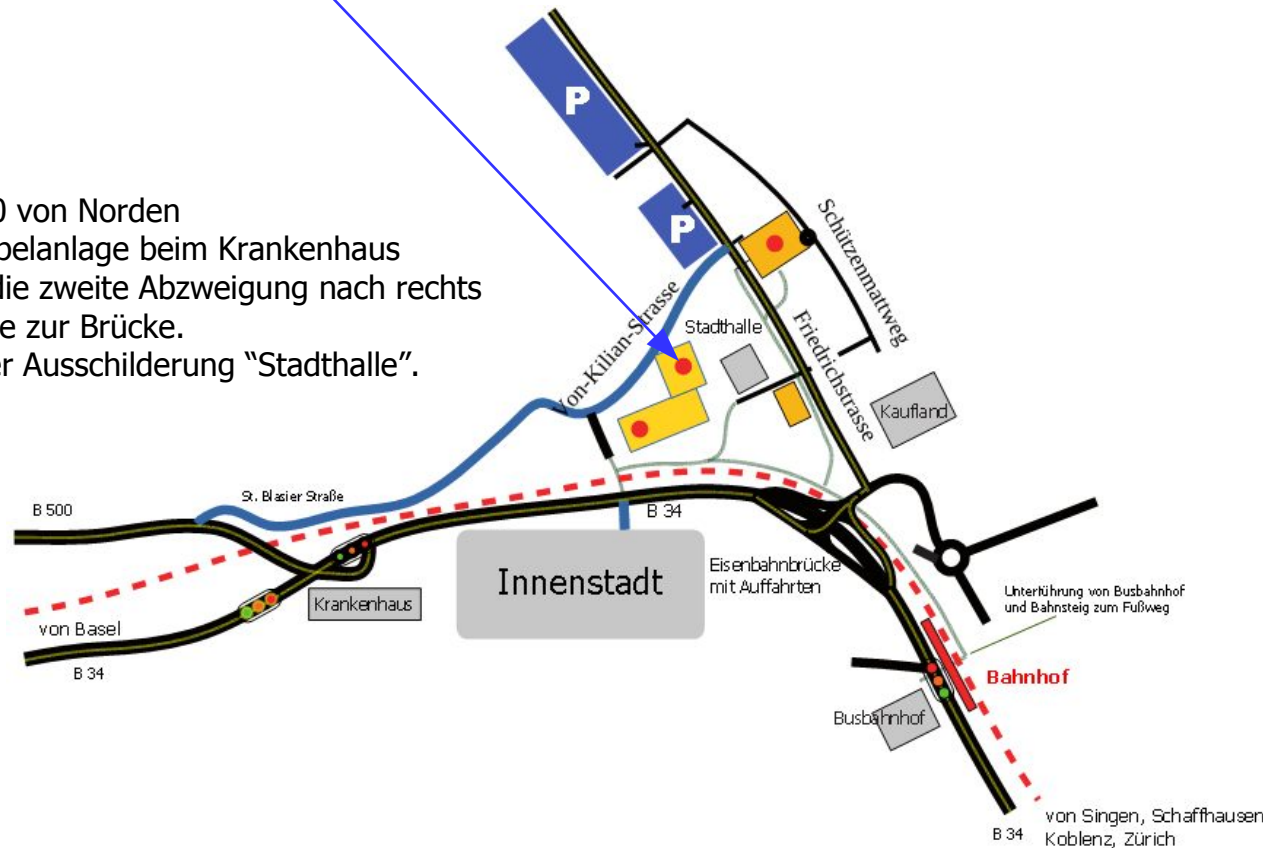

**Musiksaal**  
für die **Unter- und Mittelstufe**

Anfahrt B 500 von Norden  
Nach der Ampelanlage beim Krankenhaus  
nehmen Sie die zweite Abzweigung nach rechts  
auf die Rampe zur Brücke.  
Folgen Sie der Ausschilderung "Stadthalle".

Fußweg vom Bahnhof/Busbahnhof  
Nach der Unterführung folgen Sie dem  
Fußweg unter der Eisenbahnbrücke,  
dann nach rechts  
auf die Friedrichstraße (ca. 10 Minuten)

Anfahrt B 34 von Westen  
Nach der zweiten Ampelanlage beim Krankenhaus nehmen Sie  
die zweite Abzweigung nach rechts auf die Rampe zur Brücke.  
Folgen Sie der Ausschilderung "Stadthalle".  
Die Gewerblichen Schulen Waldshut liegen schräg gegenüber der Stadthalle.

Anfahrt B 34 von Osten  
Nach der Ampelanlage beim Bahnhof fahren Sie rechts auf  
die Brücke und folgen der Ausschilderung "Stadthalle".  
Die Gewerblichen Schulen Waldshut liegen schräg  
gegenüber der Stadthalle.