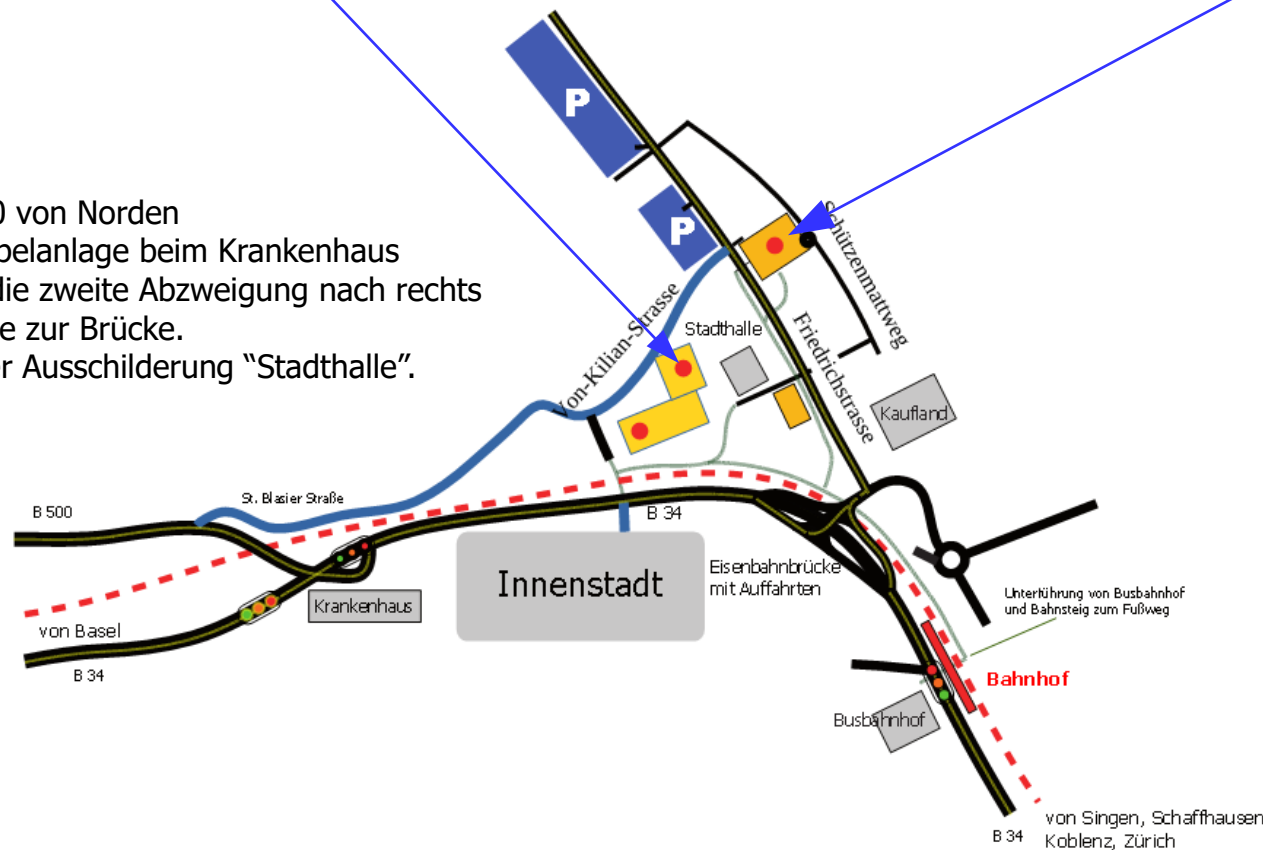

Raum 213
für die **Oberstufe**

Anfahrt B 500 von Norden
Nach der Ampelanlage beim Krankenhaus
nehmen Sie die zweite Abzweigung nach rechts
auf die Rampe zur Brücke.
Folgen Sie der Ausschilderung "Stadthalle".

Fußweg vom Bahnhof/Busbahnhof:
Nach der Unterführung folgen Sie dem
Fußweg unter der Eisenbahnbrücke,
dann nach rechts
auf die Friedrichstraße (Technisches
Gymnasium) bzw. weiter Richtung
Waldtorstraße (Hochrhein-Gymnasium)
Jeweils ca. 10 Minuten

Anfahrt B 34 von Westen
Nach der zweiten Ampelanlage beim Krankenhaus nehmen Sie
die zweite Abzweigung nach rechts auf die Rampe zur Brücke.
Folgen Sie der Ausschilderung "Stadthalle".
Die Gewerblichen Schulen Waldshut liegen schräg gegenüber der Stadthalle.

Anfahrt B 34 von Osten
Nach der Ampelanlage beim Bahnhof fahren Sie rechts auf
die Brücke und folgen der Ausschilderung "Stadthalle".
Die Gewerblichen Schulen Waldshut liegen schräg
gegenüber der Stadthalle.